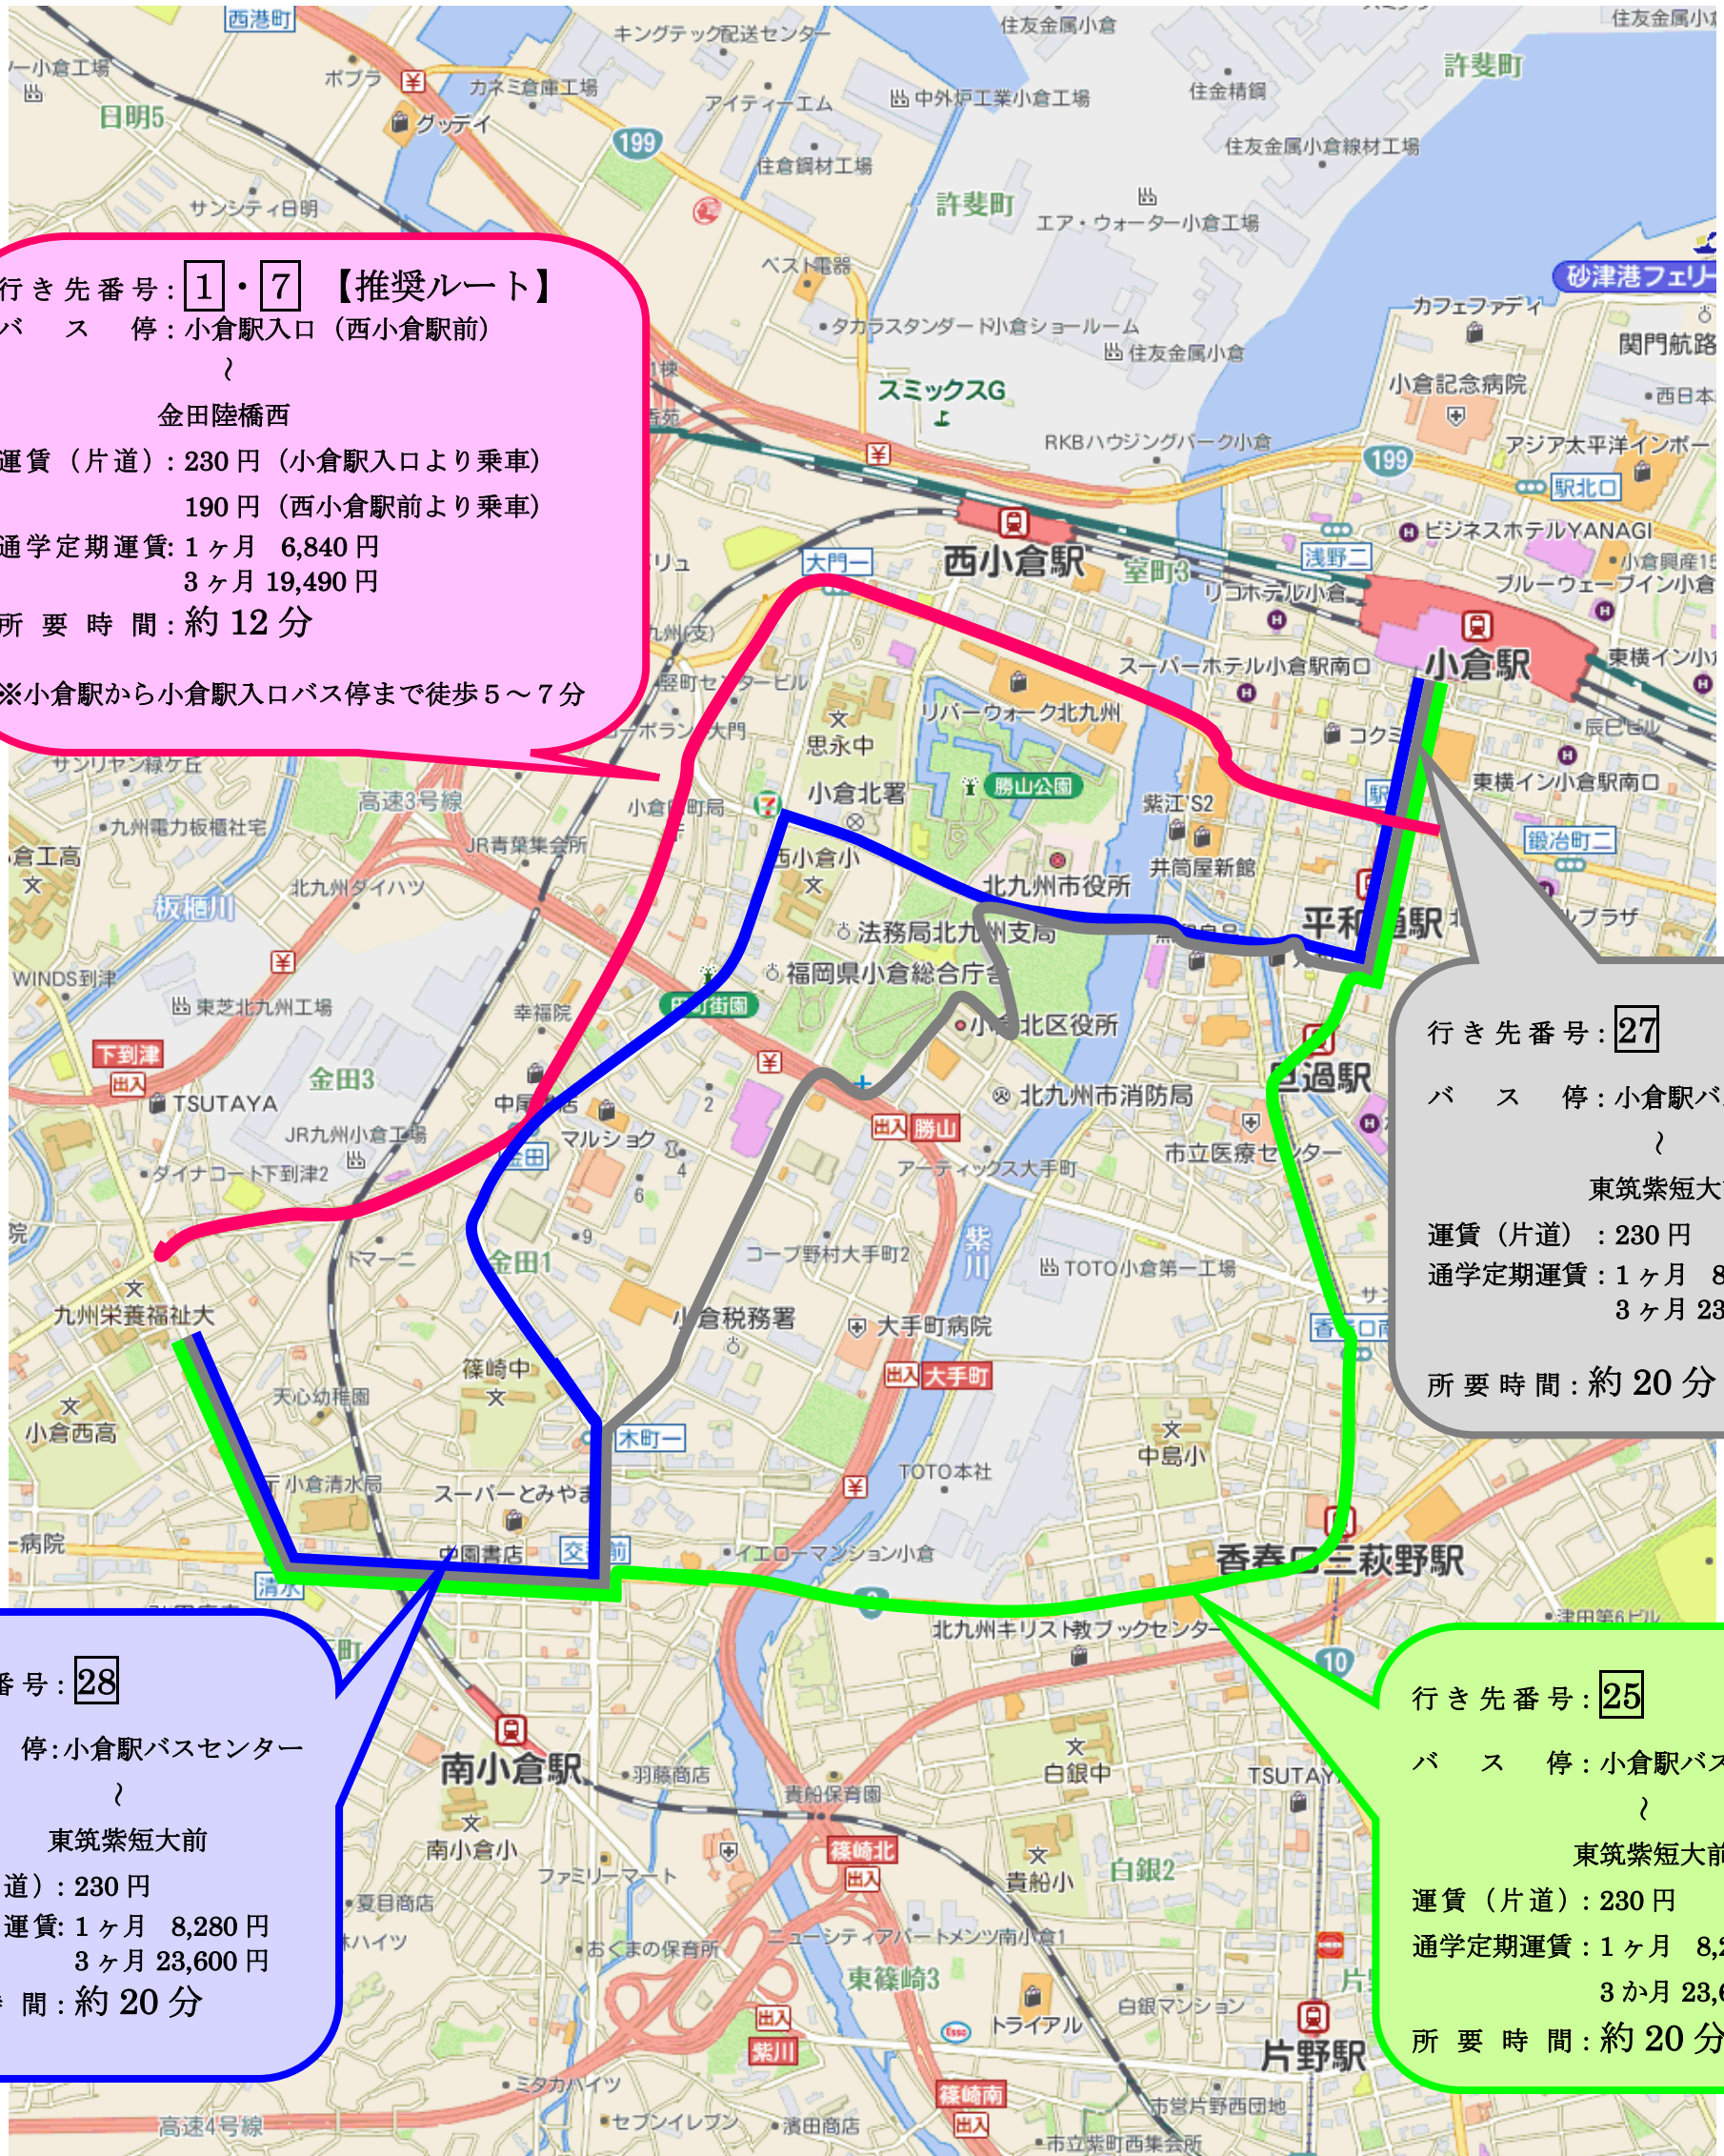

# バス路線図一覧表

行き先番号: **1・7** 【推奨ルート】  
 バス停: 小倉駅入口 (西小倉駅前)  
 ↳  
 金田陸橋西  
 運賃 (片道): 230円 (小倉駅入口より乗車)  
 190円 (西小倉駅前より乗車)  
 通学定期運賃: 1ヶ月 6,840円  
 3ヶ月 19,490円  
 所要時間: 約12分  
 ※小倉駅から小倉駅入口バス停まで徒歩5~7分

行き先番号: **27**  
 バス停: 小倉駅バスセンター  
 ↳  
 東筑紫短大前  
 運賃 (片道): 230円  
 通学定期運賃: 1ヶ月 8,280円  
 3ヶ月 23,600円  
 所要時間: 約20分

行き先番号: **28**  
 バス停: 小倉駅バスセンター  
 ↳  
 東筑紫短大前  
 運賃 (片道): 230円  
 通学定期運賃: 1ヶ月 8,280円  
 3ヶ月 23,600円  
 所要時間: 約20分

行き先番号: **25**  
 バス停: 小倉駅バスセンター  
 ↳  
 東筑紫短大前  
 運賃 (片道): 230円  
 通学定期運賃: 1ヶ月 8,280円  
 3ヶ月 23,600円  
 所要時間: 約20分